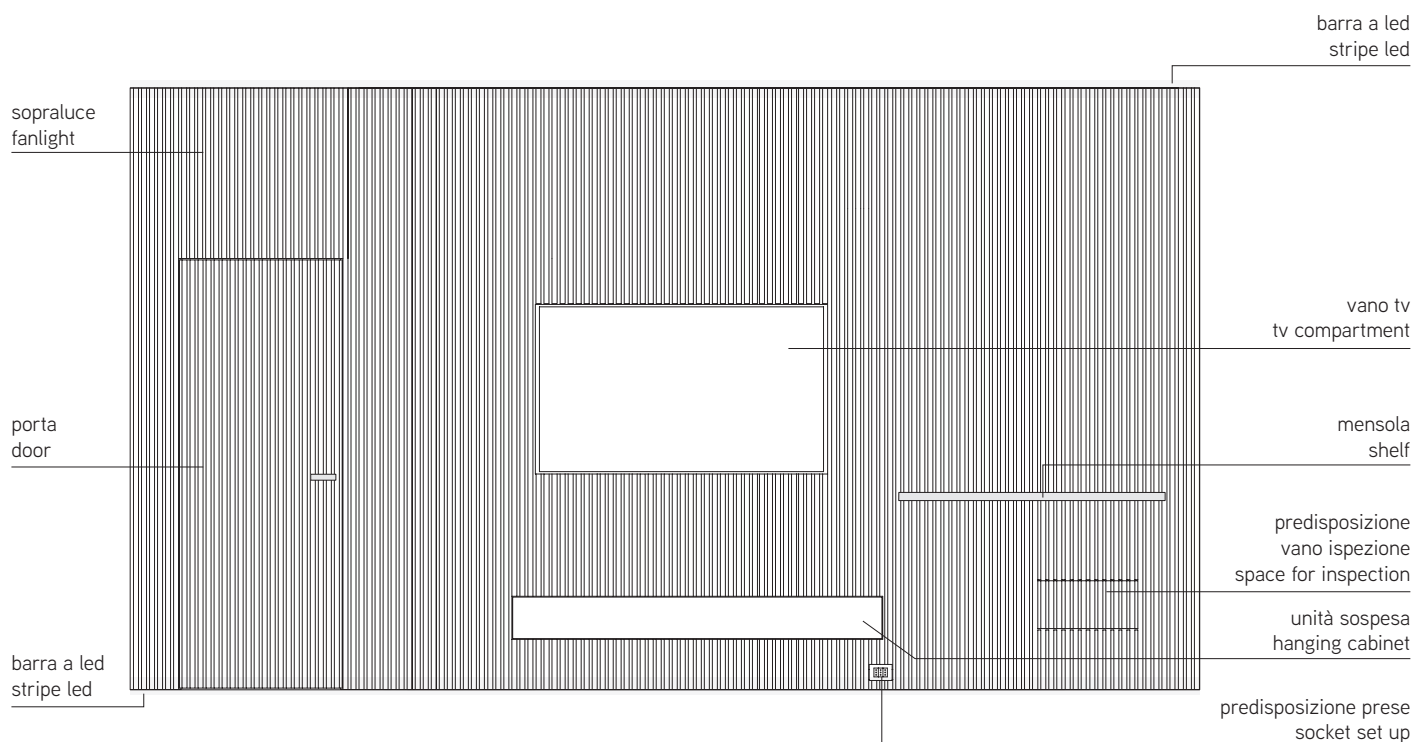

INFO TECNICHE DOGA

DATA SHEET

Doga è un sistema boiserie con porte integrate realizzato in HDF (impiallacciato) e doghe listellari (impiallacciate), completo di tutti gli accessori necessari alla progettazione delle pareti, quali vani ispezionabili, prese elettriche, predisposizioni per tv, mensole. La peculiarità sono le doghe, rivestite in legno nelle finiture Noce Canaletto, Rovere Naturale, Rovere TT, Sand, laccati opachi, e fissate ad un pannello di fondo, a sua volta fissato alla parete. Il senso della vena è verticale, sia sui pannelli che sulle doghe. Il prodotto viene realizzato su misura, partendo da un disegno fornito dal cliente e successivamente sviluppato da RES. Il sistema può essere integrato con stripes led a luce calda, posizionati nella parte superiore e inferiore della boiserie.

Doga is a wall covering system with integrated doors made of veneered HDF and slats, complete with all the accessories needed to design the wall, like open space for inspection, sockets, TV compartment, shelves. Peculiarity of the system are the slats, covered by wood in the finishing American Walnut, Natural Oak, TT Oak, Sand, Mat Lacquered, and fixed to a back panel attached to the wall. Veneer is vertical, both on panels and slat. Doga is realized on size, starting from a drawing made by the customer and subsequently developed by RES. The system can be integrated with warm led stripes, located at the top and bottom of the boiserie.