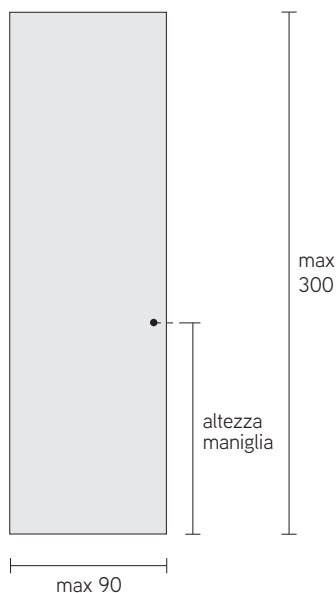

Porta battente

Porta costituita da un pannello in tamburato di abete finger joint spessore 4,1 cm. Con serratura magnetica e cerniere a scomparsa regolabili su 3 assi con apertura a 110°/170°.

Porta scorrevole/scomparsa

Porta in tamburato con maniglia MQ inclusa. L'altezza totale è intesa senza binario. Nel caso di binario incassato l'altezza porta si intende esclusa di binario.

Wing door

Door made in fir-tree veneered finger joint cm 4,1 thickness. Magnet lock and invisible hinges adjustable on 3 axis with opening at 110°/170°.

Sliding door/pocket door

Door provided of MQ handle. The total height is without rail. In case of recessed rail the height door not include the rail.

**DIMENSIONI ANTE
DOORS DIMENSIONS**

BATTENTE / WING

A SCOMPARSA / POCKET DOOR