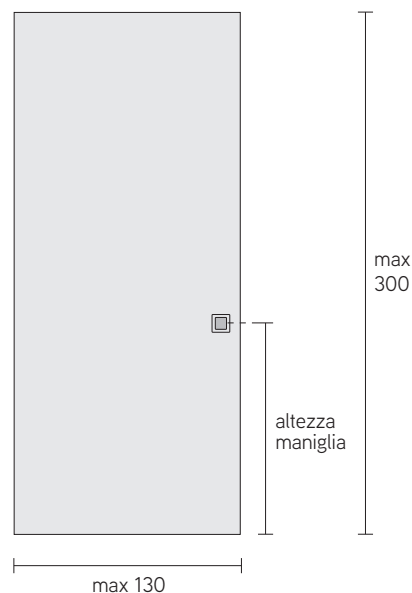

SCORREVOLE / SLIDING DOOR

**ABBINAMENTI CON STIPITI, MECCANISMI E BINARI
MATCHING WITH DOOR JAMBS, MECHANISMS AND RAILS**

ANTA BATTENTE / WING DOOR	ANTA A SCOMPARSA / POCKET DOOR	ANTA SCORREVOLE / SLIDING DOOR
Stipite immurato / Built-in door jamb	Filo Muro	Binari / Rails
Tira-Spingi	Stipite Arc / Arc door jamb	No Rail
Stipite Arc / Arc door jamb	Stipite Basic / Basic door jamb	
Stipite Basic / Basic door jamb