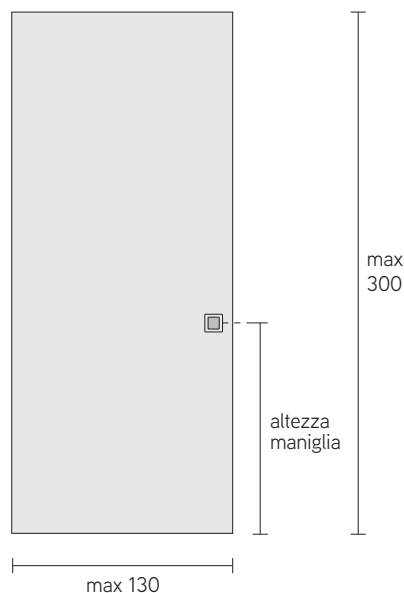

Porta battente

Porta costituita da un pannello in tamburato di abete finger joint spessore 4,1 cm. Con serratura magnetica e cerniere a scomparsa regolabili su 3 assi con apertura a 110°/170°.

Porta scorrevole/scomparsa

Porta in tamburato con maniglia MQ inclusa. L'altezza totale è intesa senza binario. Nel caso di binario incassato l'altezza porta si intende esclusa di binario.

Wing door

Door made in fir-tree veneered finger joint cm 4,1 thickness. Magnet lock and invisible hinges adjustable on 3 axis with opening at 110°/170°.

Sliding door/pocket door

Door provided of MQ handle. The total height is without rail. In case of recessed rail the height door not include the rail.

**DIMENSIONI ANTE
DOORS DIMENSIONS**

BATTENTE / WING

A SCOMPARSA / POCKET DOOR

SCORREVOLE / SLIDING DOOR

**ABBINAMENTI CON STIPITI, MECCANISMI E BINARI
MATCHING WITH DOOR JAMBS, MECHANISMS AND RAILS**

| ANTA BATTENTE / WING DOOR | ANTA A SCOMPARSA / POCKET DOOR | ANTA SCORREVOLE / SLIDING DOOR |
|---------------------------------------|---------------------------------|--------------------------------|
| Stipite immurato / Built-in door jamb | Filo Muro | Binari / Rails |
| Tira-Spingi | Stipite Arc / Arc door jamb | No Rail |
| Stipite Arc / Arc door jamb | Stipite Basic / Basic door jamb | |
| Stipite Basic / Basic door jamb | | |