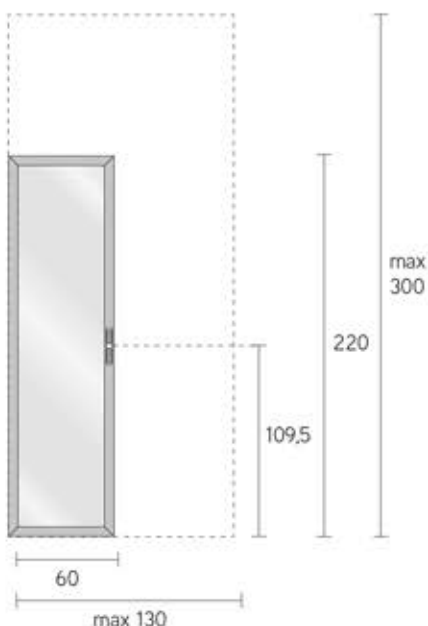

Porta battente

Porta battente singola o doppia composta da un telaio in estruso di alluminio, da un pannello e da stipiti in alluminio anodizzato. Le finiture del telaio sono in alluminio anodizzato, laccato colori Res o rivestito in New Wood color wengé, New Wood color teak. Le cerniere sono a scomparsa nel telaio, l'apertura è a 170°. La porta viene fornita con lo stipite da montare sul posto.

Porta scorrevole/scomparsa

Composta da telaio in estruso di alluminio, laccato colori Res e alluminio anodizzato. Completo di maniglia di serie (cod. MS) e di maniglia di testa. L'assemblaggio avviene a 45° con squadrette a scomparsa. La guarnizione interna di tenuta del pannello è in gomma. Questa tipologia di porta può essere montata sui controtelai filomuro o su altri controtelai di nuova concezione.

Wing door

Single or double wing door made of an extruded aluminium frame and of aluminium door-jamb. The finishings of the frame are: anodized aluminium, standard RES colours or covered by New Wood wengé colour or New Wood teak colour. All hinges are hidden into the frame, with 170° opening. The door is supplied with the jambs to be mounted on site.

**DIMENSIONI ANTE
DOORS DIMENSIONS**

BATTENTE / WING

A SCOMPARSA / POCKET DOOR

SCORREVOLE / SLIDING DOOR

**ABBINAMENTI CON STIPITI E BINARI
MATCHING WITH DOOR JAMBS AND RAILS**

ANTA BATTENTE / WING DOOR	ANTA A SCOMPARSA / POCKET DOOR	ANTA SCORREVOLE / SLIDING DOOR
Stipite Arc / Arc door jamb	Stipite Arc / Arc door jamb	Binari / Rails
Stipite Basic / Basic door jamb	Stipite Basic / Basic door jamb	