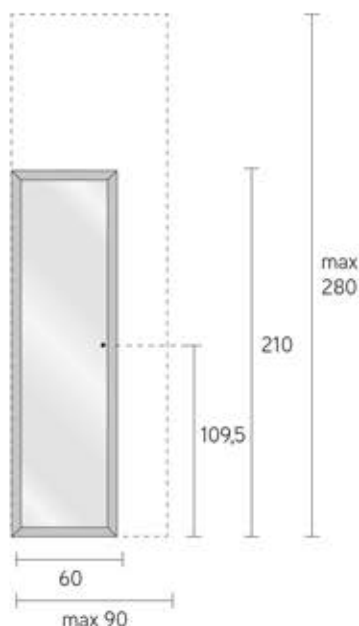

Porta scorrevole/scomparsa

Composta da telaio in estruso di alluminio, laccato colori Res e alluminio anodizzato. Completo di maniglia di serie (cod. MS) e di maniglia di testa. L'assemblaggio avviene a 45° con squadrette a scomparsa. La guarnizione interna di tenuta del pannello è in gomma. Questa tipologia di porta può essere montata sui controtelai filomuro o su altri controtelai di nuova concezione.

Wing door

Single or double wing door made of an extruded aluminium frame and of aluminium door-jamb. The finishings of the frame are: anodized aluminium, standard RES colours or covered by New Wood wengé colour or New Wood teak colour. All hinges are hidden into the frame, with 170° opening. The door is supplied with the jambs to be mounted on site.

Sliding door/Pocket door (to be joined to a counter frame available c/o major building material stores). Made up of frame in extruded aluminium, lacquered standard Res colours and anodized aluminium finishes. Handle (cod. MS) and side handle included. It's assembled at 45° with hidden brackets rubber around glass/panel to fit the frame. This type of door may be mounted together with counterframe aligned with the wall or on other brand new counterframe.

**DIMENSIONI ANTE
DOORS DIMENSIONS**

BATTENTE / WING