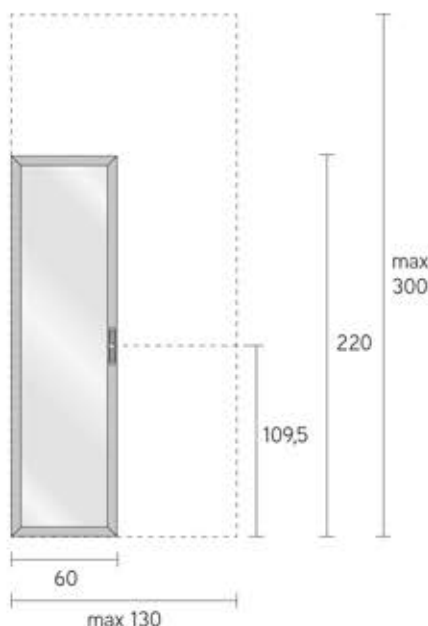

Porta battente

Porta battente singola o doppia composta da un telaio in estruso di alluminio, da un pannello e da stipiti in alluminio anodizzato. Le finiture del telaio sono in alluminio anodizzato, laccato colori Res o rivestito in New Wood color wengé, New Wood color teak. Le cerniere sono a scomparsa nel telaio, l'apertura è a 170°. La porta viene fornita con lo stipite da montare sul posto.

Porta scorrevole/scomparsa

Composta da telaio in estruso di alluminio, laccato colori Res e alluminio anodizzato. Completo di maniglia di serie (cod. MS) e di maniglia di testa. L'assemblaggio avviene a 45° con squadrette a scomparsa. La guarnizione interna di tenuta del pannello è in gomma. Questa tipologia di porta può essere montata sui controtelai filomuro o su altri controtelai di nuova concezione.

Wing door

Single or double wing door made of an extruded aluminium frame and of aluminium door-jamb. The finishings of the frame are: anodized aluminium, standard RES colours or covered by New Wood wengé colour or New Wood teak colour. All hinges are hidden into the frame, with 170° opening. The door is supplied with the jambs to be mounted on site.

**DIMENSIONI ANTE
DOORS DIMENSIONS**

BATTENTE / WING

A SCOMPARSA / POCKET DOOR

SCORREVOLE / SLIDING DOOR

**ABBINAMENTI CON STIPITI E BINARI
MATCHING WITH DOOR JAMBS AND RAILS**

ANTA BATTENTE / WING DOOR	ANTA A SCOMPARSA / POCKET DOOR	ANTA SCORREVOLE / SLIDING DOOR
Stipite Arc / Arc door jamb	Stipite Arc / Arc door jamb	Binari / Rails
Stipite Basic / Basic door jamb	Stipite Basic / Basic door jamb	