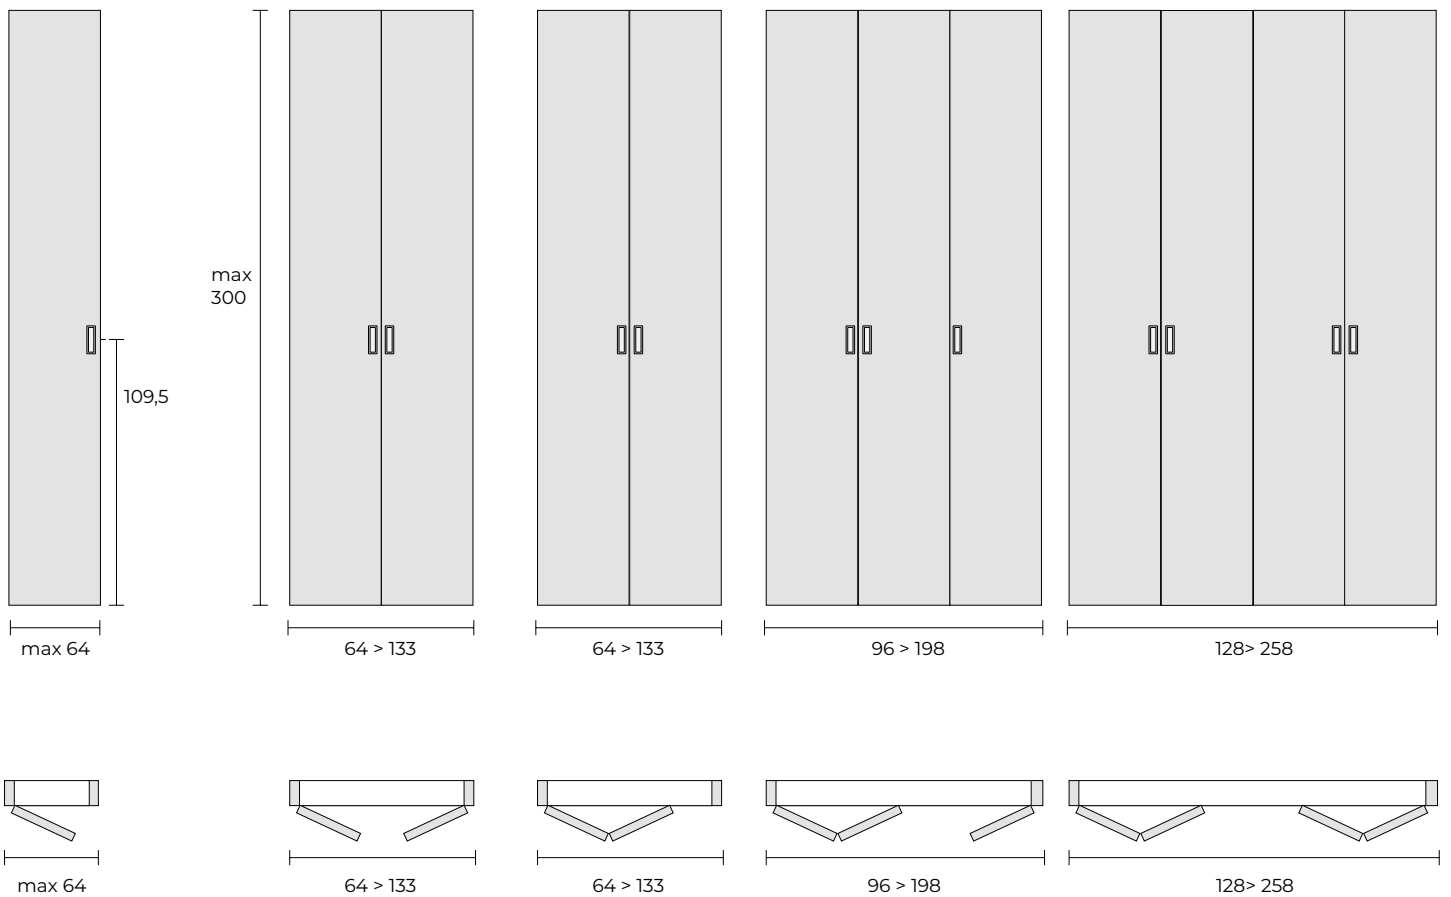

CLICK

Ante realizzate in tamburato di abete con spessore 25 mm. Fissate lateralmente tramite cerniere ad attacco automatico e montate sul telaio di dimensioni 105x25 mm. Il telaio forma un'architrave che viene bloccata a muro. Attenzione: non consente nessun tipo di regolazione. A completamento sono previste fasce di compensazione e coprifilo laterali e superiori. Maniglia di serie incassata. Nella versione a libro è completata da binario di scorrimento in estruso di alluminio.

Doors made of hollow-core fir with a thickness of 25 mm. Secured laterally by means of automatic hinges and mounted on the frame with dimensions 105x25 mm. The frame forms an architrave that is blocked to the wall. Warning: it does not allow any type of adjustment. To complete, compensation bands and side and top cover strips are provided. Standard built-in handle. In the folding and sliding version it is completed by a sliding track in extruded aluminum.

DIMENSIONI ANTE
DOORS DIMENSIONS

LACCATI OPACHI / MATT LACQUERED

Neve

Corda

Fango

Tabacco

Caffè

Grigio